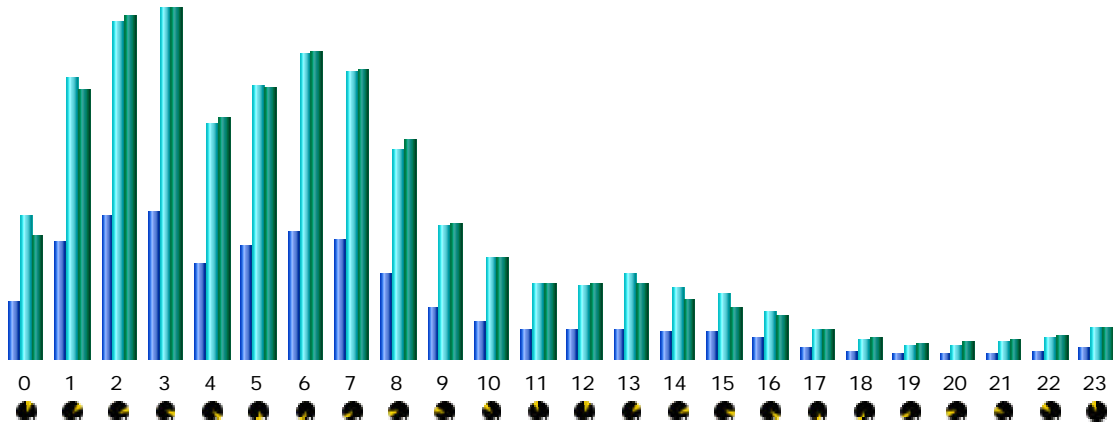

Thu	20001.25	49645.75	220.17 MB
Fri	17656.75	43163.50	195.80 MB
Sat	15272	37248	164.22 MB
Sun	4987.25	13909.50	65.26 MB

Hours

Hours	Pages	Hits	Bandwidth	Hours	Pages	Hits	Bandwidth
00	22844	57277	221.34 MB	12	10946	29479	132.85 MB
01	46915	112514	482.65 MB	13	11695	33932	133.25 MB
02	57085	134878	615.67 MB	14	10758	28310	106.02 MB
03	59025	140304	628.78 MB	15	10350	26018	92.99 MB
04	38559	94603	435.84 MB	16	7861	19422	77.99 MB
05	45737	109667	486.32 MB	17	4266	10962	51.65 MB
06	50971	122817	553.79 MB	18	2647	7299	38.27 MB
07	47998	115270	519.77 MB	19	1777	4975	25.52 MB
08	34130	84102	393.87 MB	20	1804	5425	28.70 MB
09	20947	53541	244.17 MB	21	2252	6514	31.98 MB
10	14936	40795	181.73 MB	22	2693	8293	38.78 MB
11	11412	30188	133.37 MB	23	4466	13172	57.50 MB

Countries (Top 25) - Full list

Countries	Pages	Hits	Bandwidth
United States us	265087	668954	2.97 GB
Pakistan pk	78220	199037	848.60 MB
Australia au	75528	171632	749.20 MB
Hong Kong hk	45263	111827	444.66 MB
Japan jp	9538	21478	92.18 MB
Taiwan tw	9063	24176	106.19 MB
United Arab Emirates ae	8415	12085	36.73 MB
Great Britain gb	8058	23790	99.57 MB
India in	2871	7413	24.87 MB
European country eu	2600	7642	36.78 MB
France fr	1951	4063	20.34 MB
Germany de	1649	4148	25.69 MB
Unknown ip	1482	3500	24.79 MB
Singapore sg	1427	2607	11.63 MB
Philippines ph	1292	2315	11.28 MB