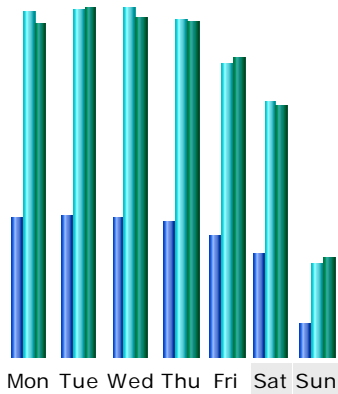

01 Apr 02 Apr 03 Apr 04 Apr 05 Apr 06 Apr 07 Apr 08 Apr 09 Apr 10 Apr 11 Apr 12 Apr 13 Apr 14 Apr 15 Apr 16 Apr 17 Apr 18 Apr 19 Apr 20 Apr 21 Apr 22 Apr 23 Apr 24 Apr 25 Apr 26 Apr 27 Apr 28 Apr 29 Apr 30 Apr Average

Day	Number of visits	Pages	Hits	Bandwidth
01 Apr 2008	1050	20053	48585	221.70 MB
02 Apr 2008	1066	19974	51384	217.50 MB
03 Apr 2008	1055	19203	47837	202.11 MB
04 Apr 2008	926	18583	42991	200.13 MB
05 Apr 2008	772	13386	32356	150.96 MB
06 Apr 2008	440	4744	13158	59.64 MB
07 Apr 2008	991	18191	45545	201.73 MB
08 Apr 2008	1054	21403	52353	233.45 MB
09 Apr 2008	958	17319	42686	189.45 MB
10 Apr 2008	920	18501	47471	200.27 MB
11 Apr 2008	863	16743	41541	182.51 MB
12 Apr 2008	686	12602	31939	145.17 MB
13 Apr 2008	465	5006	13865	63.83 MB
14 Apr 2008	952	19617	47541	216.82 MB
15 Apr 2008	1033	18713	48167	210.97 MB
16 Apr 2008	976	22081	51734	235.84 MB
17 Apr 2008	1058	22095	53491	247.71 MB
18 Apr 2008	881	16373	41766	186.93 MB
19 Apr 2008	737	17345	43361	179.97 MB
20 Apr 2008	389	4895	14700	69.65 MB
21 Apr 2008	1007	23956	60483	232.93 MB
22 Apr 2008	974	23154	54763	240.71 MB
23 Apr 2008	1040	21336	54534	237.10 MB
24 Apr 2008	982	20206	49784	230.57 MB
25 Apr 2008	949	18928	46356	213.60 MB
26 Apr 2008	716	17755	41336	180.80 MB
27 Apr 2008	364	5304	13915	67.93 MB
28 Apr 2008	1049	20975	49069	222.58 MB
29 Apr 2008	1015	20981	51749	235.97 MB
30 Apr 2008	1065	22652	55297	234.23 MB
Average	881.10	17402.47	42991.90	190.43 MB
Total	26433	522074	1289757	5.58 GB

Days of week

Day	Pages	Hits	Bandwidth
Mon	20684.75	50659.50	218.52 MB
Tue	20860.80	51123.40	228.56 MB
Wed	20672.40	51127	222.83 MB